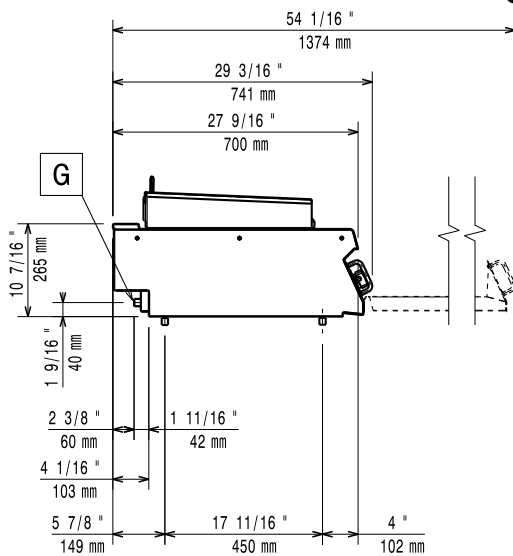

Sida

EQ = Ekvipotentiaal skruv

G = Gasanslutning