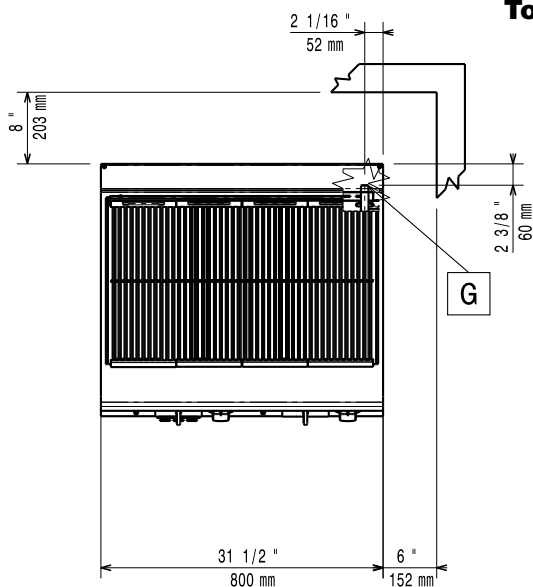

Front

Sida

EQ = Ekvipotentiaal skruv

G = Gasanslutning

Topp

Gas

Gas, effekt:	
372043 (Z7GRGHG0P)	14 kW
Standardgasleverans	Natural Gas
Gastyp alternativ:	
Gasintag:	1/2"

Viktig information