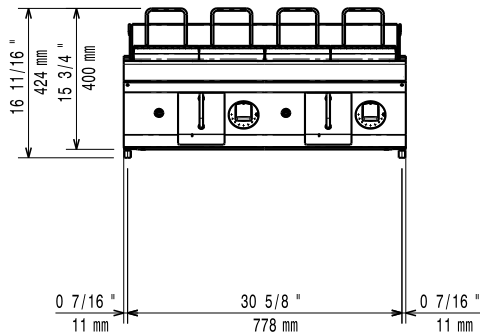

Front

Sida

EQ = Ekvipotentiaal skruv

G = Gasanslutning

Topp

Gas

Gas, effekt:	
372043 (Z7GRGHG0P)	14 kW
Standardgasleverans	Natural Gas
Gastyp alternativ:	
Gasintag:	1/2"

Viktig information

Nettovikt:	60 kg
Fraktvikt:	88 kg
Frakthöjd:	580 mm
Fraktbredd:	820 mm
Fraktdjup:	880 mm
Fraktvolym:	0.42 m³

If appliance is set up or next to or against temperature sensitive furniture or similar, a safety gap of approximately 150 mm should be maintained or some form of heat insulation fitted.

[NOT TRANSLATED] N7EGG